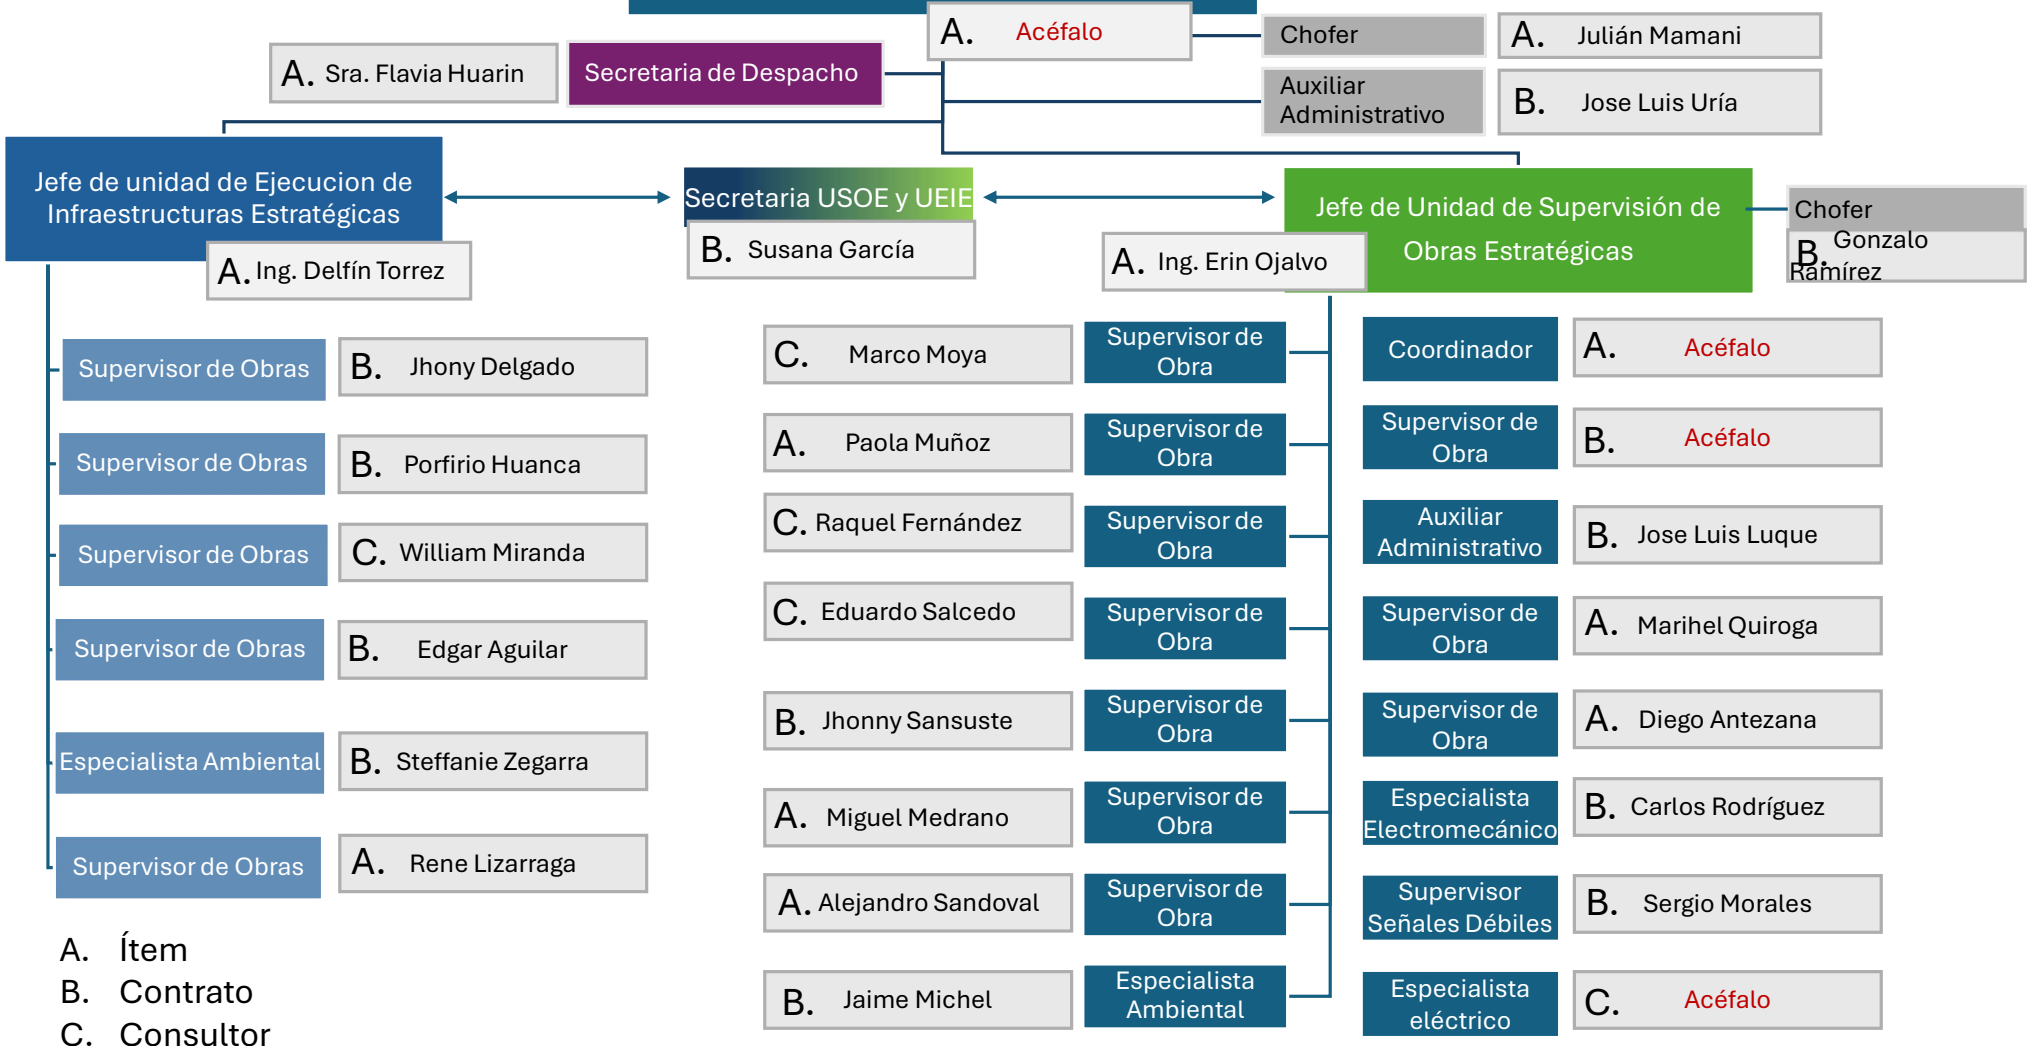

Organigrama DESIE

DIRECCION DE EJECUCION Y SUPERVISIÓN DE INFRAESTRUCTURAS ESTRATEGICAS

- A. Ítem
- B. Contrato
- C. Consultor